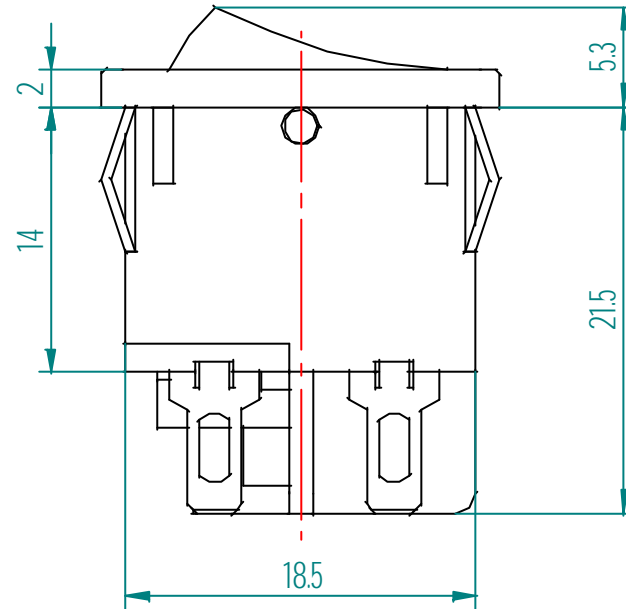

uitsparing tb.v. schakelaar

Vlakstekerhuls 2,8 x 0,8 (4x)

Tek.Nr: 95.7110	Rev: a	Eenh: mm	Proj.
Art.Nr: 95.7110	Getekend door: lw	Datum: 22-03-04	
Omschrijving:	Controle door: mr	Datum: 22-03-04	
Schakelaar / controlelamp TH(N) - rood			
Bijzonderheden: Dubbelpolig aan/uit			
Materiaal: zie catalogus Marquardt blz. 2.20-2.21			
IR nr:	MOBILE CONTAINING		
VR nr:			