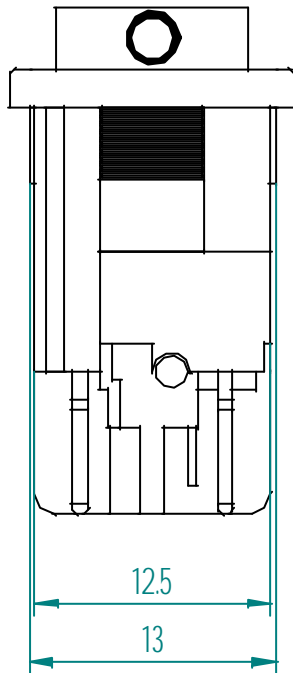

uitsparing tb.v. schakelaar

Vlakstekerhuls 2,8 x 0,8 (4x)

Tek.Nr: 95.7110	Rev: a	Eenh: mm	Proj.
Art.Nr: 95.7110	Getekend door: lw	Datum: 22-03-04	
Omschrijving:	Controle door: mr	Datum: 22-03-04	
Schakelaar / controlelamp TH(N) - rood			
Bijzonderheden: Dubbelpolig aan/uit			
Materiaal: zie catalogus Marquardt blz. 2.20-2.21			
IR nr:	MOBILE CONTAINING		
VR nr:			