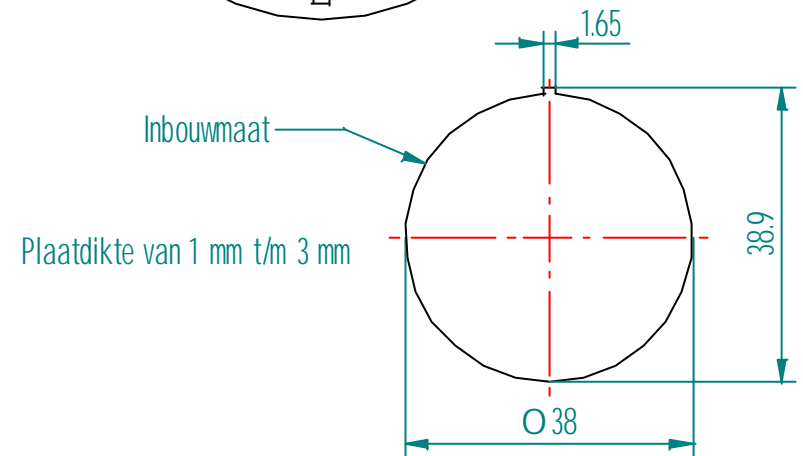

Vlakstekker 6,3 x 0,8 mm (4x)

Inbouwmaat

Plaatdikte van 1 mm t/m 3 mm

Tek.Nr: 95.7035	Rev: a	Eenh: mm	Proj:
Art.Nr: 95.7035	Getekend door: lw	Datum: 16-03-04	
Omschrijving:	Controle door: mr	Datum: 16-03-04	
Schakelaar / controlelamp DFR verwarmd			
Bijzonderheden: Dubbelpolig aan/uit			
Materiaal:			
IR nr:			
VR nr:			