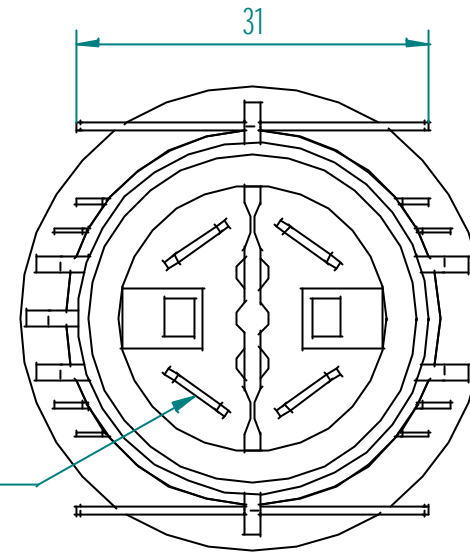

Vlakstekker 6,3 x 0,8 mm (4x)

Inbouwmaat

Plaatdikte van 1 mm t/m 3 mm

Tek.Nr: 95.7035	Rev: a	Eenh: mm	Proj:
Art.Nr: 95.7035	Getekend door: lw	Datum: 16-03-04	
Omschrijving:	Controle door: mr	Datum: 16-03-04	
Schakelaar / controlelamp DFR verwarmd			
Bijzonderheden: Dubbelpolig aan/uit			
Materiaal:			
IR nr:			
VR nr:			