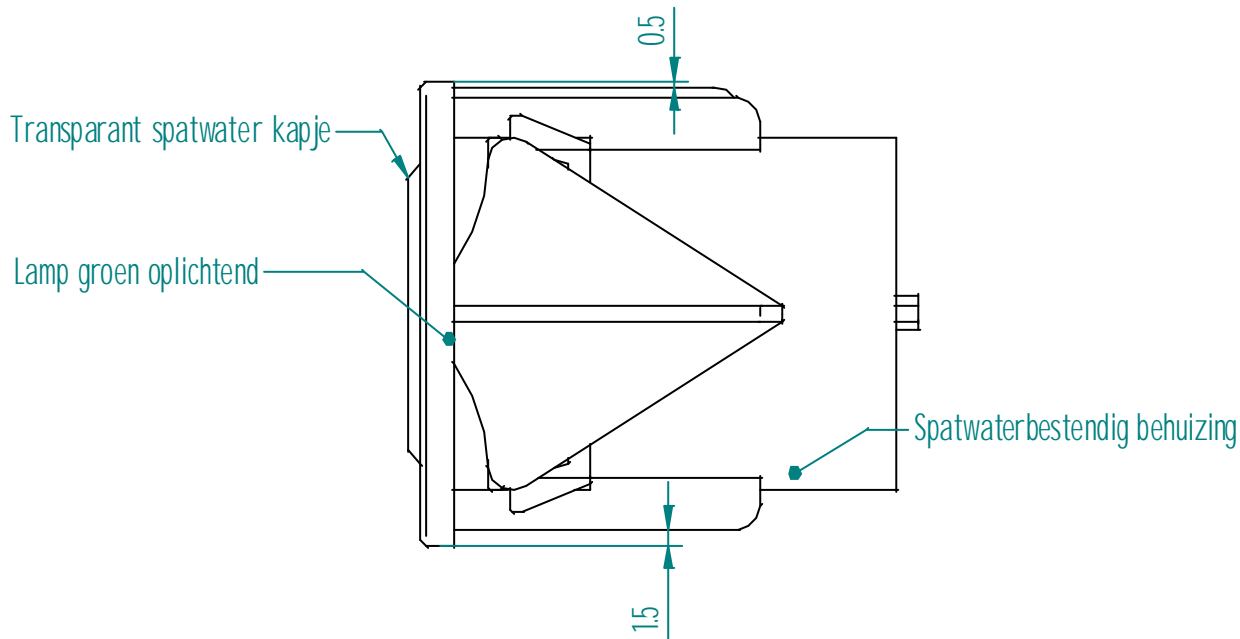

Vlakstekker 6,3 x 0,8 mm (4x)

Inbouwmaat

Plaatdikte van 1 mm t/m 3 mm

Tek.Nr: 95.7035	Rev: a	Eenh: mm	Proj:
Art.Nr: 95.7035	Getekend door: lw	Datum: 16-03-04	
Omschrijving:	Controle door: mr	Datum: 16-03-04	
Schakelaar / controlelamp DFR verwarmd			
Bijzonderheden: Dubbelpolig aan/uit			
Materiaal:			
IR nr:			
VR nr:			