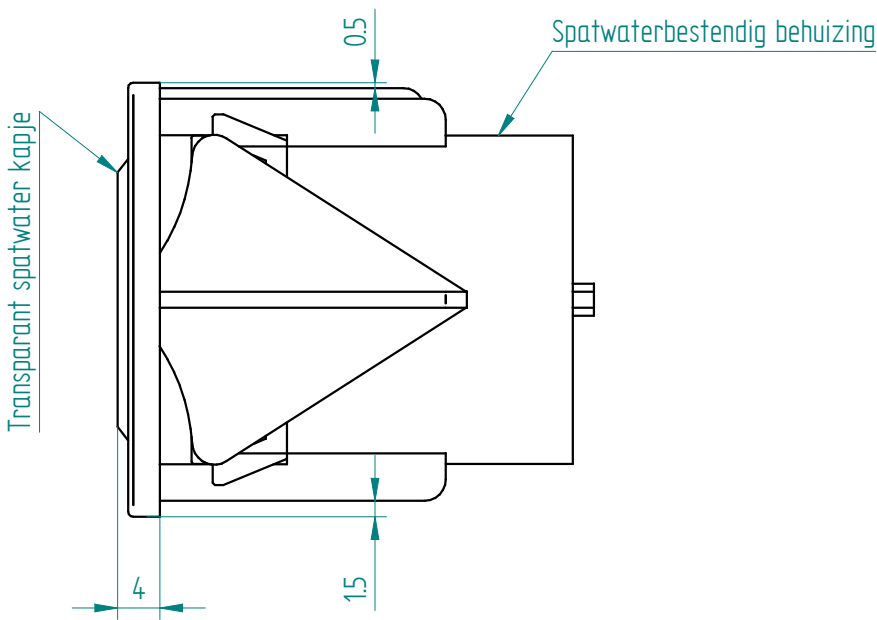

Inbouwmaat

Tek.Nr: 95.7035	Rev: a	Eenh: mm	Proj:
Art.Nr: 95.7035	Getekend door: lw	Datum: 31-08-10	
Omschrijving:	Controle door: mr	Datum: 31-08-10	
Schakelaar_controlerlamp DFR verwarmd			
Bijzonderheden: Lamp groen oplichtend			
Materiaal:			
IR nr:		MOBILE CONTAINING	
VR nr:			